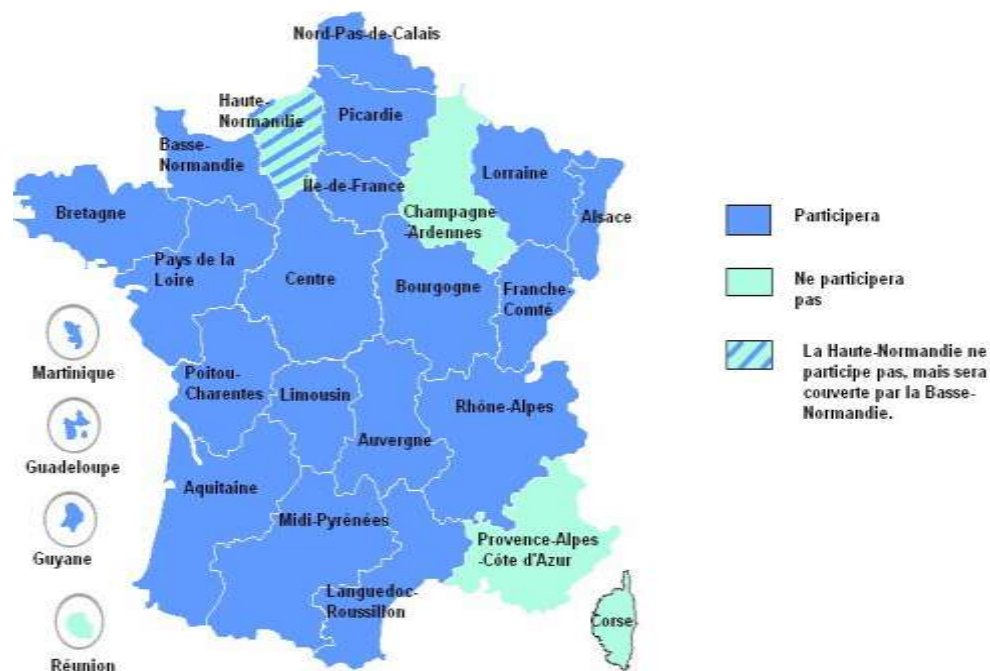

Quatre fois par jour

Un dispositif : un réseau de sélectionneurs plus vaste

20 bibliothèques en région pour couvrir les campagnes locales

Des bibliothécaires des départements thématiques de la BnF

Ampleur des collections