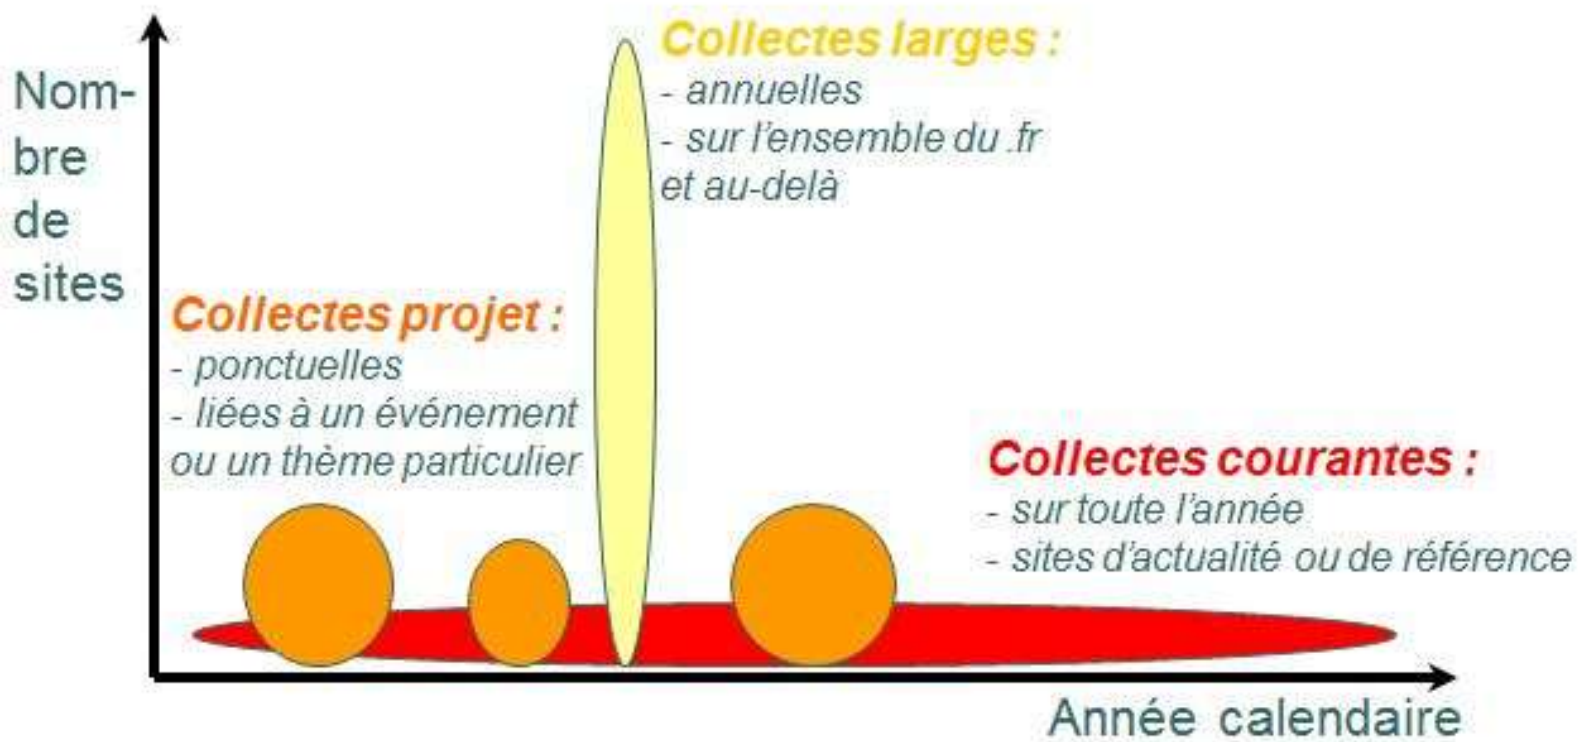

Hétérogénéité

HTML, PDF,
 ZIP, CSS, MP4,
 PNG, XML,
 GIF, EPUB,
 SWF, MPEG,
 WAV, AVI,
 RAR, FLV ...

Le « modèle intégré » de la BnF

Deux filières d'entrée pour les données

Collectes larges

Une collecte de surface sur quatre millions de domaines, soit 60% des sites français